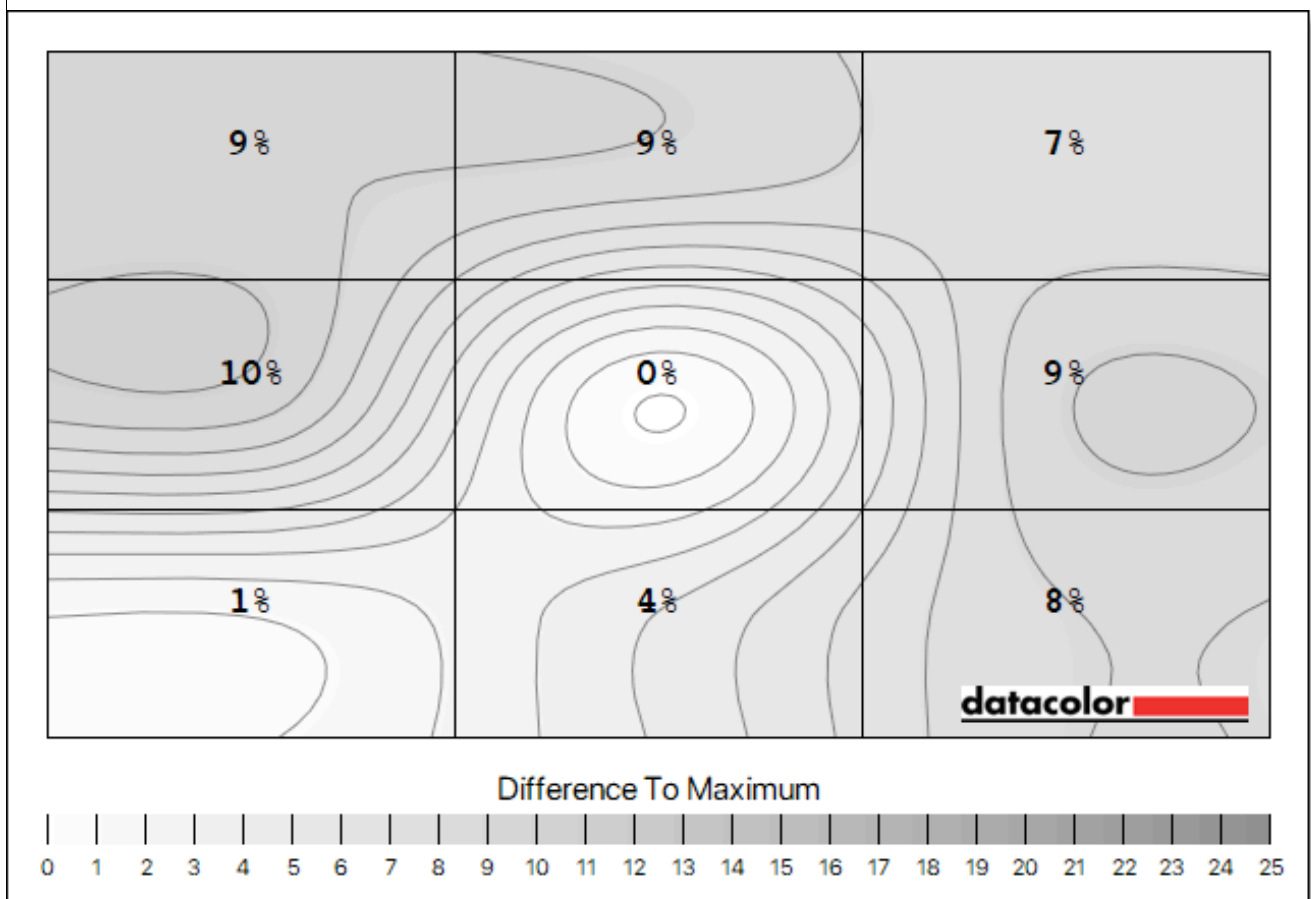

Luminance Uniformity for Brightness 100%

Quadrant	Luminance (cd/m²)	Difference To Maximum
1	197,5	9%
2	198,2	9%
3	201,7	7%
4	196,2	10%
5 (maximum)	217,2	0%
6	197,8	9%
7	215,2	1%
8	208,3	4%
9	200,0	8%