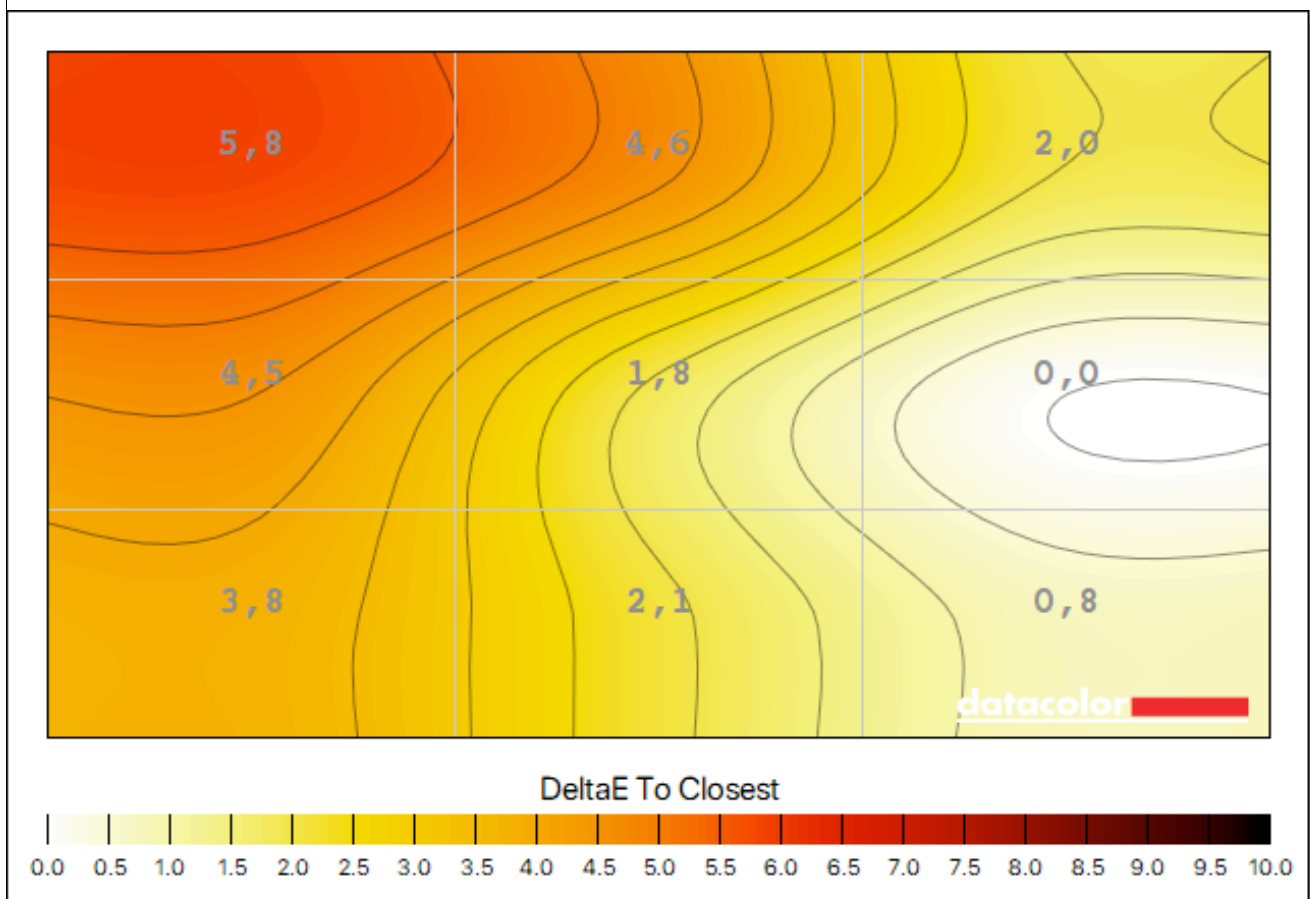

Color Gamut Of Display

100% of sRGB, 86% of AdobeRGB, 96% of P3

2.2

Measured Display Gamma: 2,2 (0,00)

Tone Response

Gray Ramp

Brightness, Contrast and White Point At Different Brightness Settings

Setting	Brightness	Black	Contrast	White Point
0 %	42,3	0,04	980 : 1	6900 (0,307,0,322)
25 %	123,9	0,10	1220 : 1	7000 (0,305,0,322)
50 %	203,5	0,14	1410 : 1	7100 (0,304,0,322)
75 %	278,7	0,20	1380 : 1	7100 (0,303,0,322)
100 %	352,9	0,26	1360 : 1	7200 (0,302,0,322)

Brightness, Contrast and White Point At Different Presets

Setting	Brightness	Black	Contrast	White Point
Standard	352,7	54,74	10 : 1	7200 (0,302,0,322)

Color Uniformity for Brightness 100%

Quadrant	Color (Lab)	DeltaE To Closest
1	129,58, ,95, ,30	5,8
2	129,67, ,65, 7,95	4,6
3	0,09, 1,79, 5,55	2,0
4	129,42, ,93, ,90	4,5
5	31,90, ,40, 5,24	1,8
6 (Closest To D65)	129,61, 2,32, 3,61	0,0
7	131,68, ,69, ,05	3,8
8	30,87, 1,37, 5,54	2,1
9	129,88, 2,98, ,03	0,8