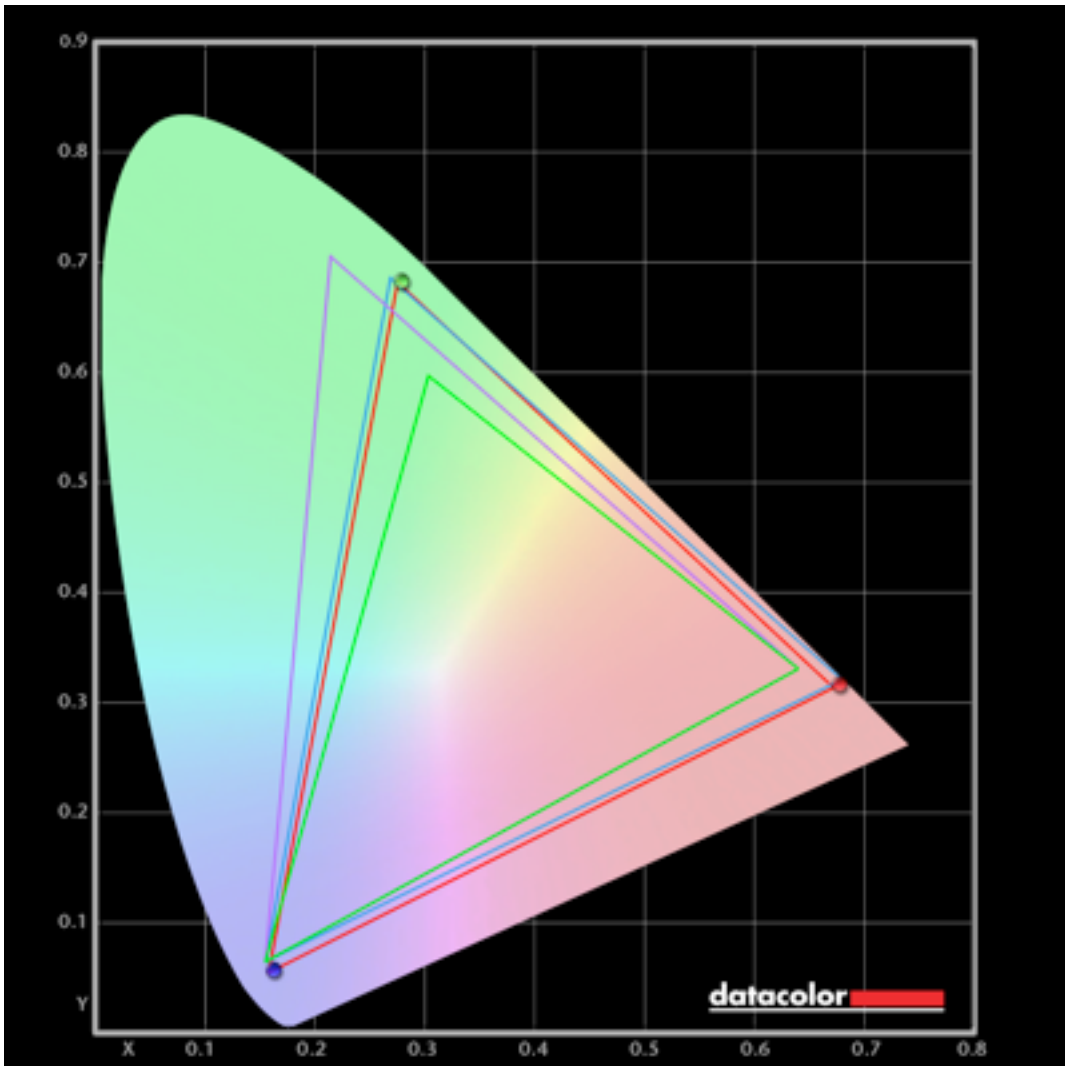

Color Gamut Of Display

100% of sRGB, 86% of AdobeRGB, 96% of P3

2.2

Measured Display Gamma: 2,2 (0,00)

Tone Response

Gray Ramp

Brightness, Contrast and White Point At Different Brightness Settings

Setting	Brightness	Black	Contrast	White Point
0 %	42,3	0,04	980 : 1	6900 (0,307,0,322)
25 %	123,9	0,10	1220 : 1	7000 (0,305,0,322)
50 %	203,5	0,14	1410 : 1	7100 (0,304,0,322)
75 %	278,7	0,20	1380 : 1	7100 (0,303,0,322)
100 %	352,9	0,26	1360 : 1	7200 (0,302,0,322)

Brightness, Contrast and White Point At Different Presets

Setting	Brightness	Black	Contrast	White Point
Standard	352,7	54,74	10 : 1	7200 (0,302,0,322)

Color Uniformity for Brightness 100%

Quadrant	Color (Lab)	DeltaE To Closest
1	129,58, ,95, ,30	5,8
2	129,67, ,65, 7,95	4,6
3	0,09, 1,79, 5,55	2,0
4	129,42, ,93, ,90	4,5
5	31,90, ,40, 5,24	1,8
6 (Closest To D65)	129,61, 2,32, 3,61	0,0
7	131,68, ,69, ,05	3,8
8	30,87, 1,37, 5,54	2,1
9	129,88, 2,98, ,03	0,8