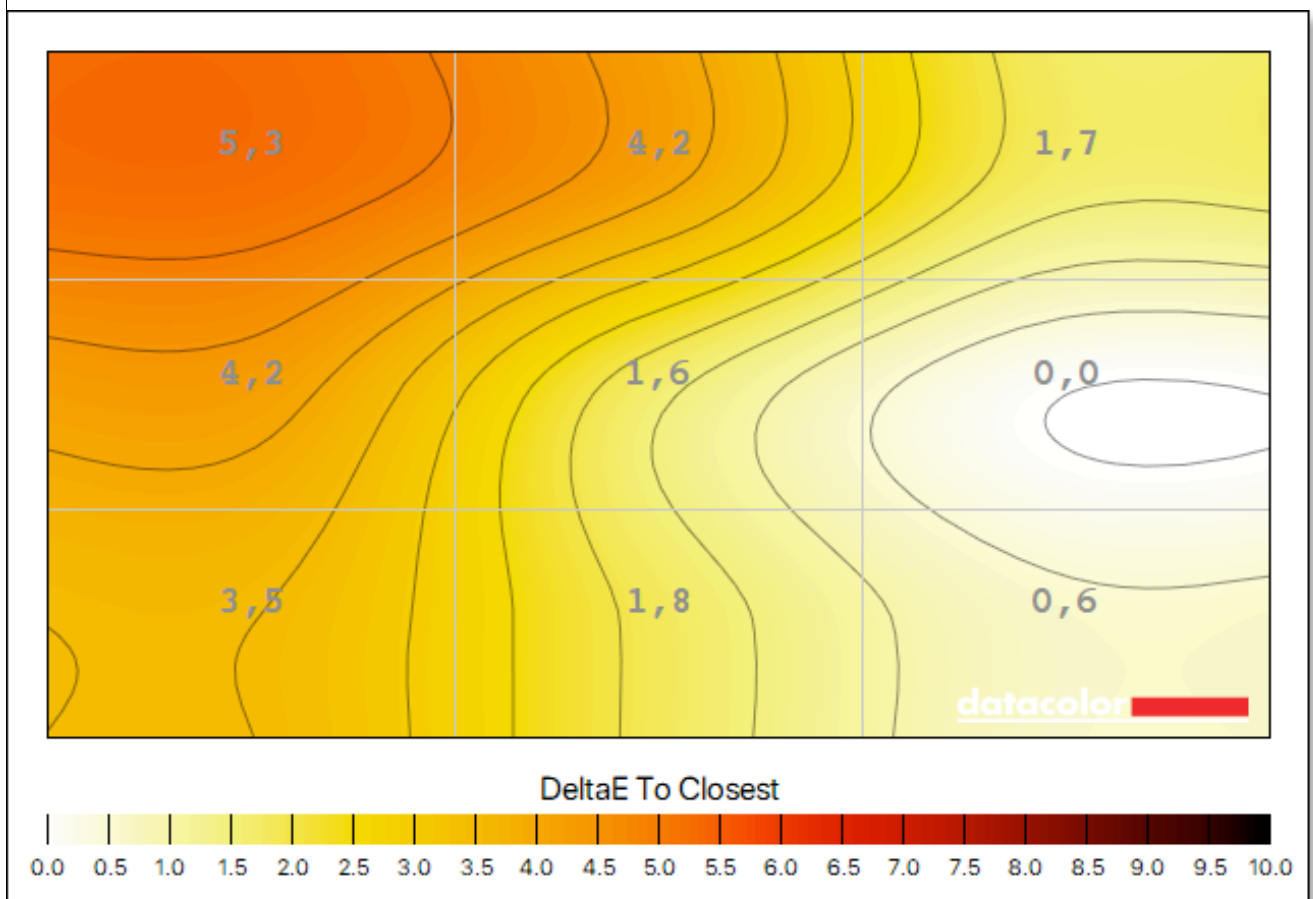

Brightness, Contrast and White Point At Different Presets

Setting	Brightness	Black	Contrast	White Point
Standard	352,7	54,74	10 : 1	7200 (0,302,0,322)

Color Uniformity for Brightness 100%

Quadrant	Color (Lab)	DeltaE To Closest
1	129,58, ,95, ,30	5,8
2	129,67, ,65, 7,95	4,6
3	0,09, 1,79, 5,55	2,0
4	129,42, ,93, ,90	4,5
5	31,90, ,40, 5,24	1,8
6 (Closest To D65)	129,61, 2,32, 3,61	0,0
7	131,68, ,69, ,05	3,8
8	30,87, 1,37, 5,54	2,1
9	129,88, 2,98, ,03	0,8

Color Uniformity for Brightness 83%

Quadrant	Color (Lab)	DeltaE To Closest
1	8,04, 2,61, 7,33	5,3
2	08,28, 2,41, 6,13	4,2
3	8,70, 3,34, 3,84	1,7
4	8,03, 2,49, 6,17	4,2
5	10,42, 3,14, 3,61	1,6
6 (Closest To D65)	08,37, 3,83, 2,17	0,0
7	10,22, 2,41, 5,38	3,5
8	09,79, 00, 3,82	1,8
9	08,77, 4,35, 2,53	0,6

Color Uniformity for Brightness 67%

Quadrant	Color (Lab)	DeltaE To Closest
1	86,22, 2,78, 5,74	4,4
2	86,44, 2,72, 4,84	3,5
3	86,81, 3,48, 2,88	1,4
4	86,36, 2,74, 4,84	3,5
5	88,39, 3,42, 2,64	1,2
6 (Closest To D65)	86,66, 3,83, 1,51	0,0
7	88,35, 2,77, 4,17	2,9
8	88,12, 3,32, 2,78	1,4
9	87,18, 4,34, 1,77	0,6