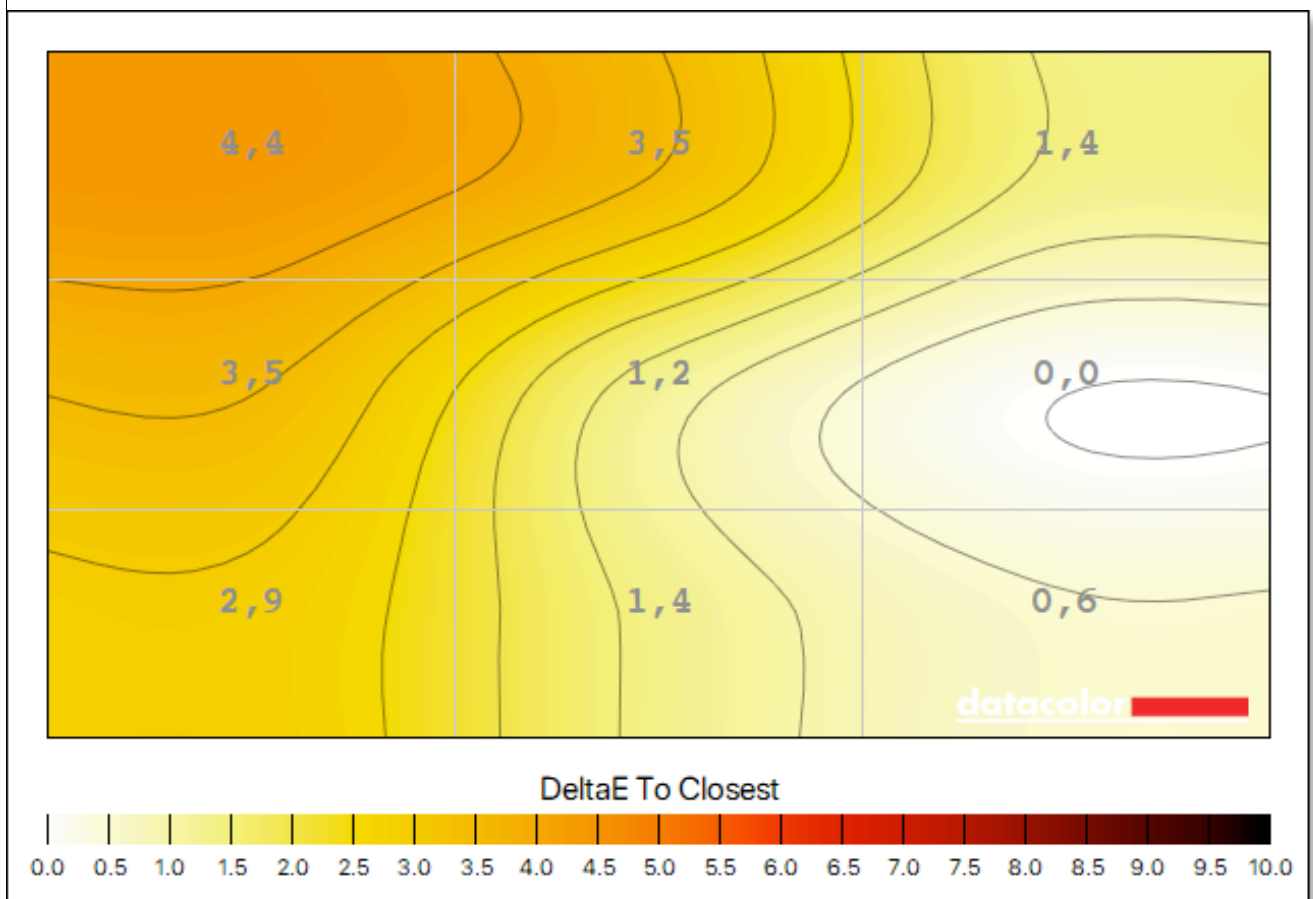

Color Uniformity for Brightness 67%

Quadrant	Color (Lab)	DeltaE To Closest
1	86,22, 2,78, 5,74	4,4
2	86,44, 2,72, 4,84	3,5
3	86,81, 3,48, 2,88	1,4
4	86,36, 2,74, 4,84	3,5
5	88,39, 3,42, 2,64	1,2
6 (Closest To D65)	86,66, 3,83, 1,51	0,0
7	88,35, 2,77, 4,17	2,9
8	88,12, 3,32, 2,78	1,4
9	87,18, 4,34, 1,77	0,6