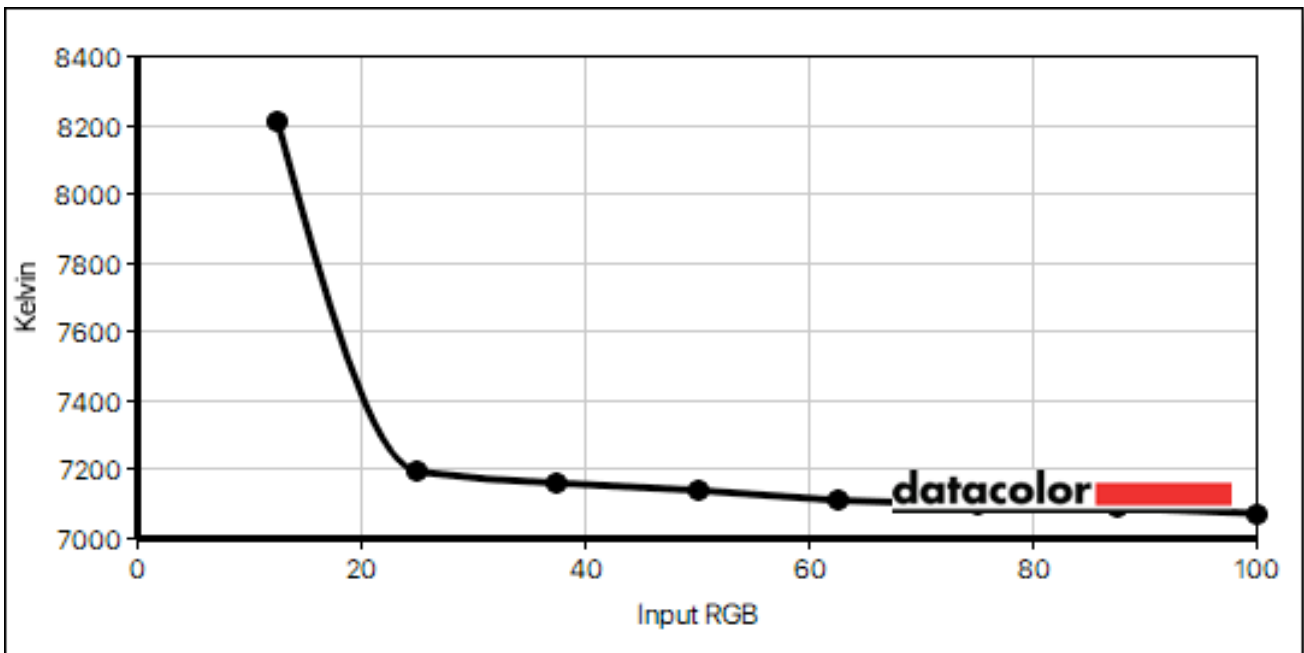

Color Gamut Of Display

100% of sRGB, 86% of AdobeRGB, 96% of P3

2.2

Measured Display Gamma: 2,2 (0,00)

Tone Response

Gray Ramp

Brightness, Contrast and White Point At Different Brightness Settings

Setting	Brightness	Black	Contrast	White Point
0 %	42,3	0,04	980 : 1	6900 (0,307,0,322)
25 %	123,9	0,10	1220 : 1	7000 (0,305,0,322)
50 %	203,5	0,14	1410 : 1	7100 (0,304,0,322)
75 %	278,7	0,20	1380 : 1	7100 (0,303,0,322)
100 %	352,9	0,26	1360 : 1	7200 (0,302,0,322)