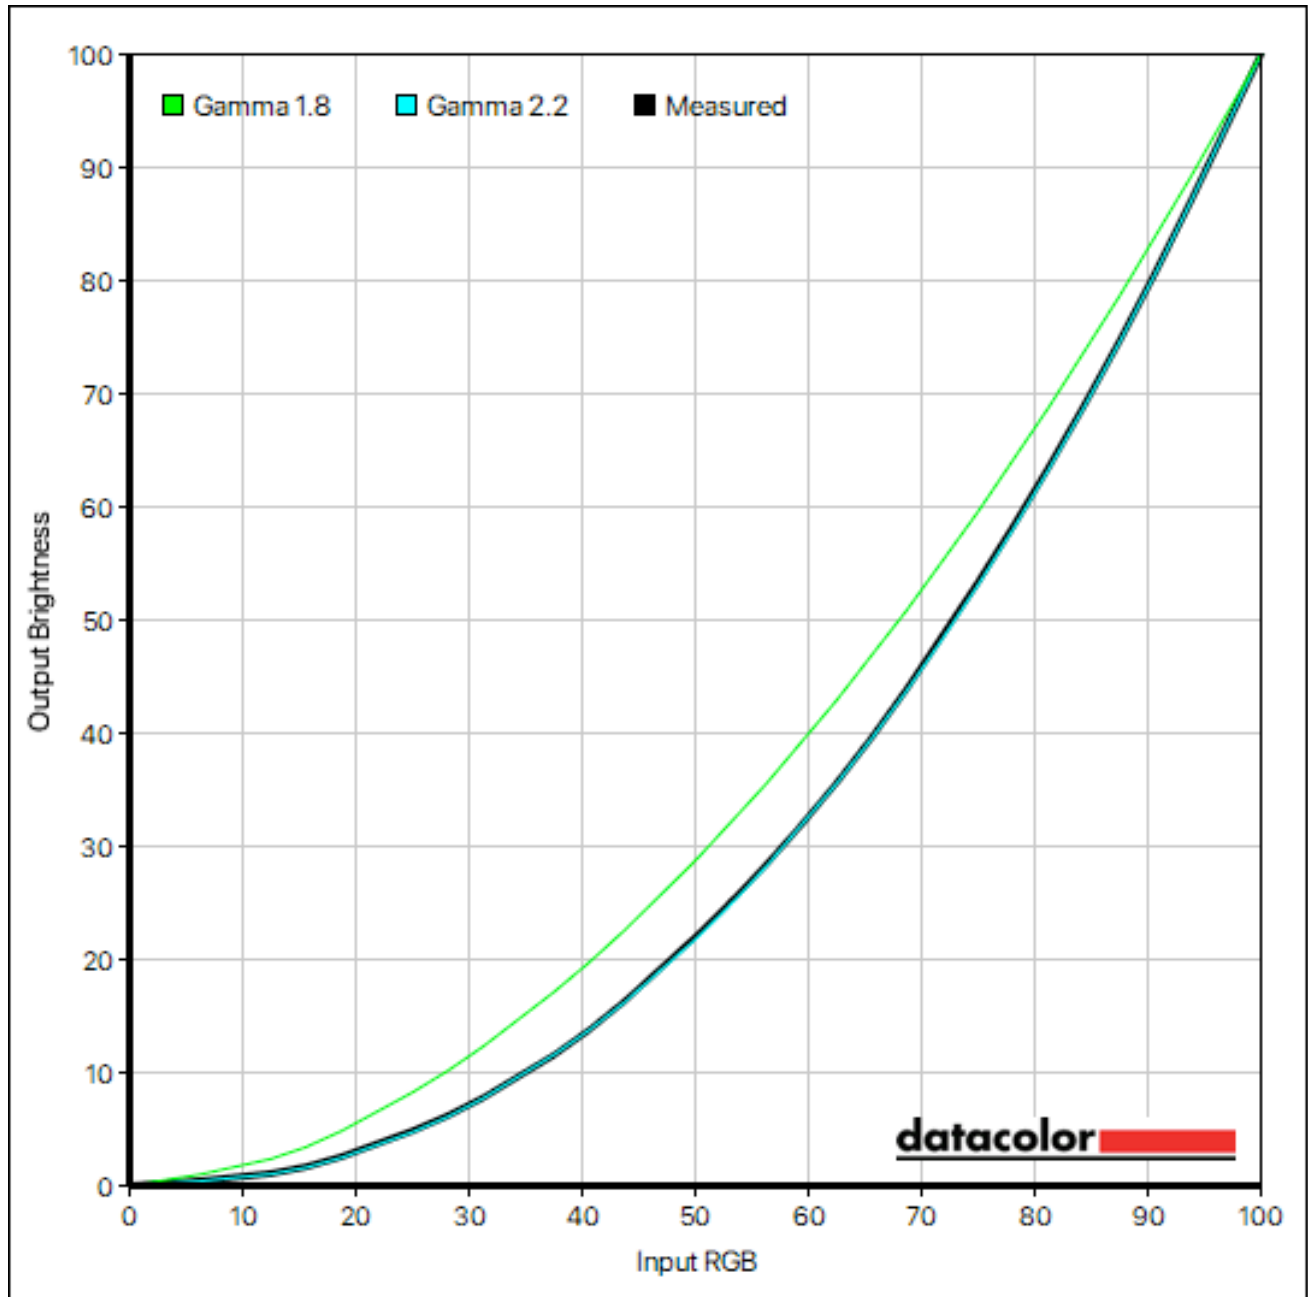

Color Gamut Of Display

100% of sRGB, 86% of AdobeRGB, 96% of P3

2.2

Measured Display Gamma: 2,2 (0,00)

Tone Response

Gray Ramp

Brightness, Contrast and White Point At Different Brightness Settings

Setting	Brightness	Black	Contrast	White Point
0 %	42,3	0,04	980 : 1	6900 (0,307,0,322)
25 %	123,9	0,10	1220 : 1	7000 (0,305,0,322)
50 %	203,5	0,14	1410 : 1	7100 (0,304,0,322)
75 %	278,7	0,20	1380 : 1	7100 (0,303,0,322)
100 %	352,9	0,26	1360 : 1	7200 (0,302,0,322)

Brightness, Contrast and White Point At Different Presets

Setting	Brightness	Black	Contrast	White Point
Standard	352,7	54,74	10 : 1	7200 (0,302,0,322)

Color Uniformity for Brightness 100%

Quadrant	Color (Lab)	DeltaE To Closest
1	129,58, ,95, ,30	5,8
2	129,67, ,65, 7,95	4,6
3	0,09, 1,79, 5,55	2,0
4	129,42, ,93, ,90	4,5
5	31,90, ,40, 5,24	1,8
6 (Closest To D65)	129,61, 2,32, 3,61	0,0
7	131,68, ,69, ,05	3,8
8	30,87, 1,37, 5,54	2,1
9	129,88, 2,98, ,03	0,8